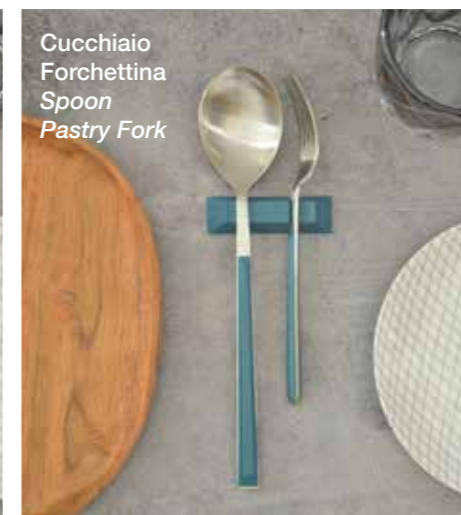

SUSHI PRO

PINTI1929

Cod. 18_S00

18/10 + ABS

mm 2,5

Sushi Pro amplia la sua gamma con indispensabili pezzi di servizio. La novità più importante è il rest multifunzione per chopstick, utilizzabile anche con tutte le altre posate della serie. L'acciaio satinato si coniuga perfettamente alle nuance delle guancette. I colori inalterabili nel tempo insieme all'alta qualità dei materiali, rendono la posata Sushi Pro ideale per la ristorazione contemporanea e adatta al lavaggio con lavastoviglie professionale.

Sushi pro expands its range with essential serving tools. The greatest news is the multifunctional rest for chopsticks, that works well for all the other pieces of the line. The satin stainless steel perfectly matches with the colour of the ABS parts typical of the line. Colours maintain their shades and shine over time, making Sushi Pro the perfect fit for modern restaurants, as they also are dishwasher-safe.

cucchiaio tavola
table spoon

forchetta tavola
table fork

coltello tavola
table knife

cucchiaio frutta
dessert spoon

forchetta frutta
dessert fork

coltello frutta
dessert knife

cucchiaio caffè
tea-coffee spoon